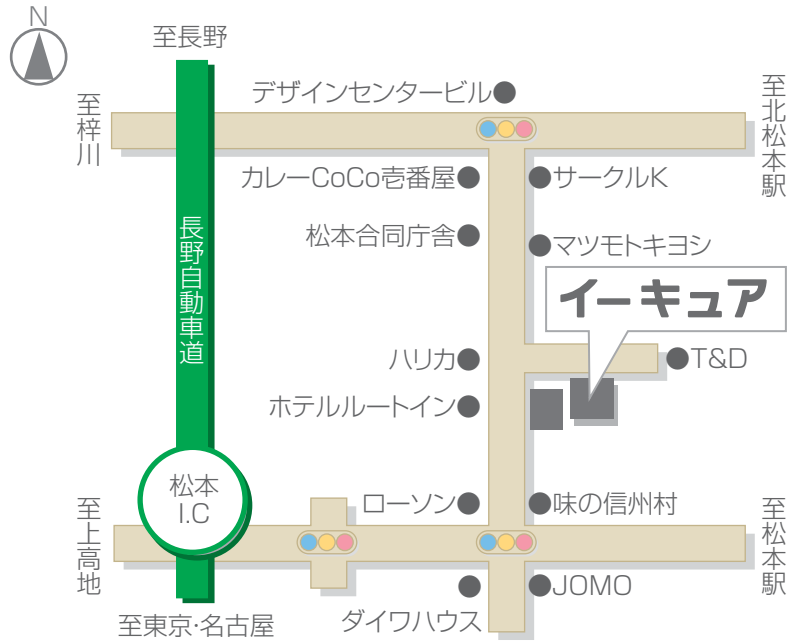

## ■イーキュアのご案内

所在地:長野県松本市島立830-11

松本インターから自動車で2分

JR松本駅から自動車(タクシー)で8分

<<無料駐車場がございます>>

### ■広域アクセス

東京⇄松本

首都高速・中央自動車道・長野自動車道 約230km

JR中央東線 特急あずさ 約2時間30分

名古屋⇄松本

東名高速・中央自動車道・長野自動車道 約200km

JR中央西線 特急しなの 約2時間00分

大阪⇄松本

名神高速道・中央自動車道・長野自動車道 約360km

JR東海道新幹線・中央西線 特急しなの 約3時間10分

### ■JR松本駅から合同庁舎まで190円バスも運行されております。

松本合同庁舎から徒歩2分です。

西コース (松本駅アルプス口～松本合同庁舎～松本駅アルプス口)

	A				A
松本駅アルプス口	810	850	930		1610 1650 ... Matsumoto Sta. Alps Exit
渚三丁目		853	933		1613 1653 ... Nagisa Sanhome
なぎさライフサイト		900	940	この間	1620 1700 ... Nagisa Life Site
丸の内病院		903	943	40分間隔で運転	1623 1703 ... Marunouchi Hospital
蛇原橋		906	946		1626 1706 ... Jabarabashi
堀米新田		908	948	at 40min. intervals	1628 1708 ... Horigomeshinden
松本合同庁舎	820	910	950		1630 1710 1745 Government Regional Office
荒井	...	912	952		1632 1712    Arai
渚二丁目	...	922	957		1642 1722    Nagisa Sanhome
松本駅アルプス口	...	925	1005		1645 1725 1755 Matsumoto Sta. Alps Exit